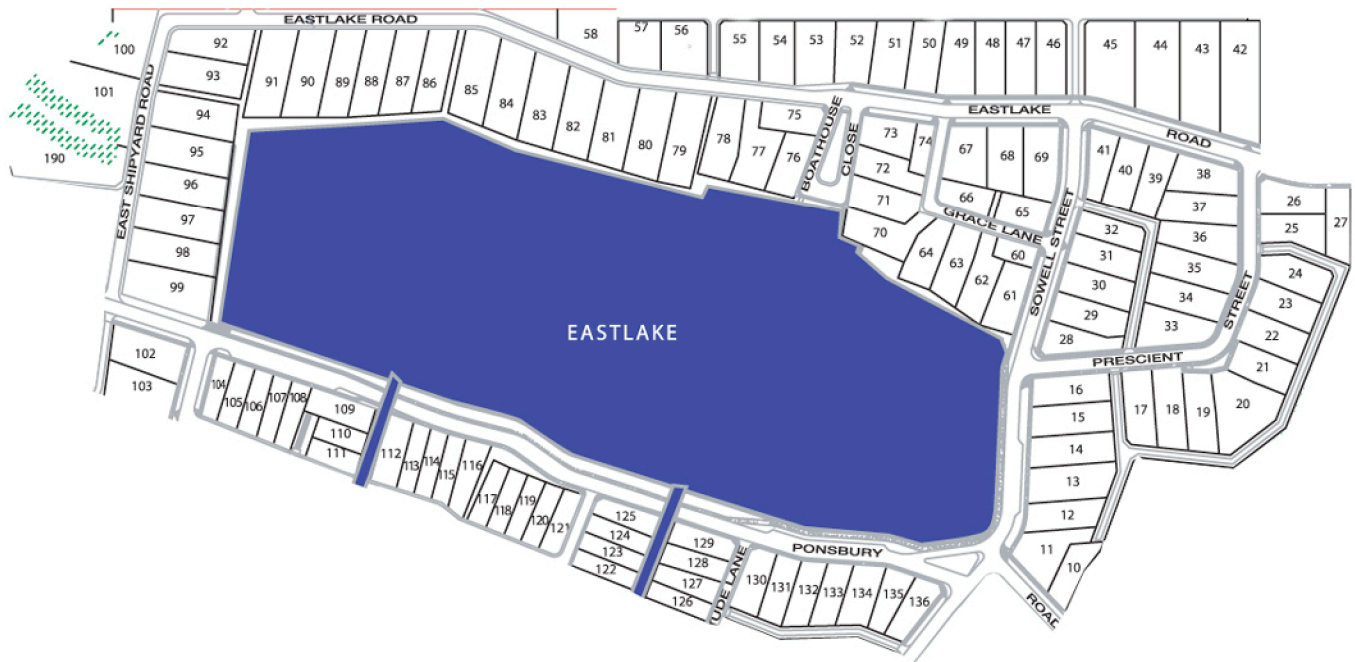

I'ON

Eastlake

Site Plan Map

The I'On Company & I'On Realty
159 Civitas Street
Mount Pleasant, SC 29464

Telephone: (843) 884-3080
Toll Free: (866) 330-8200
Fax: (843) 884-4499